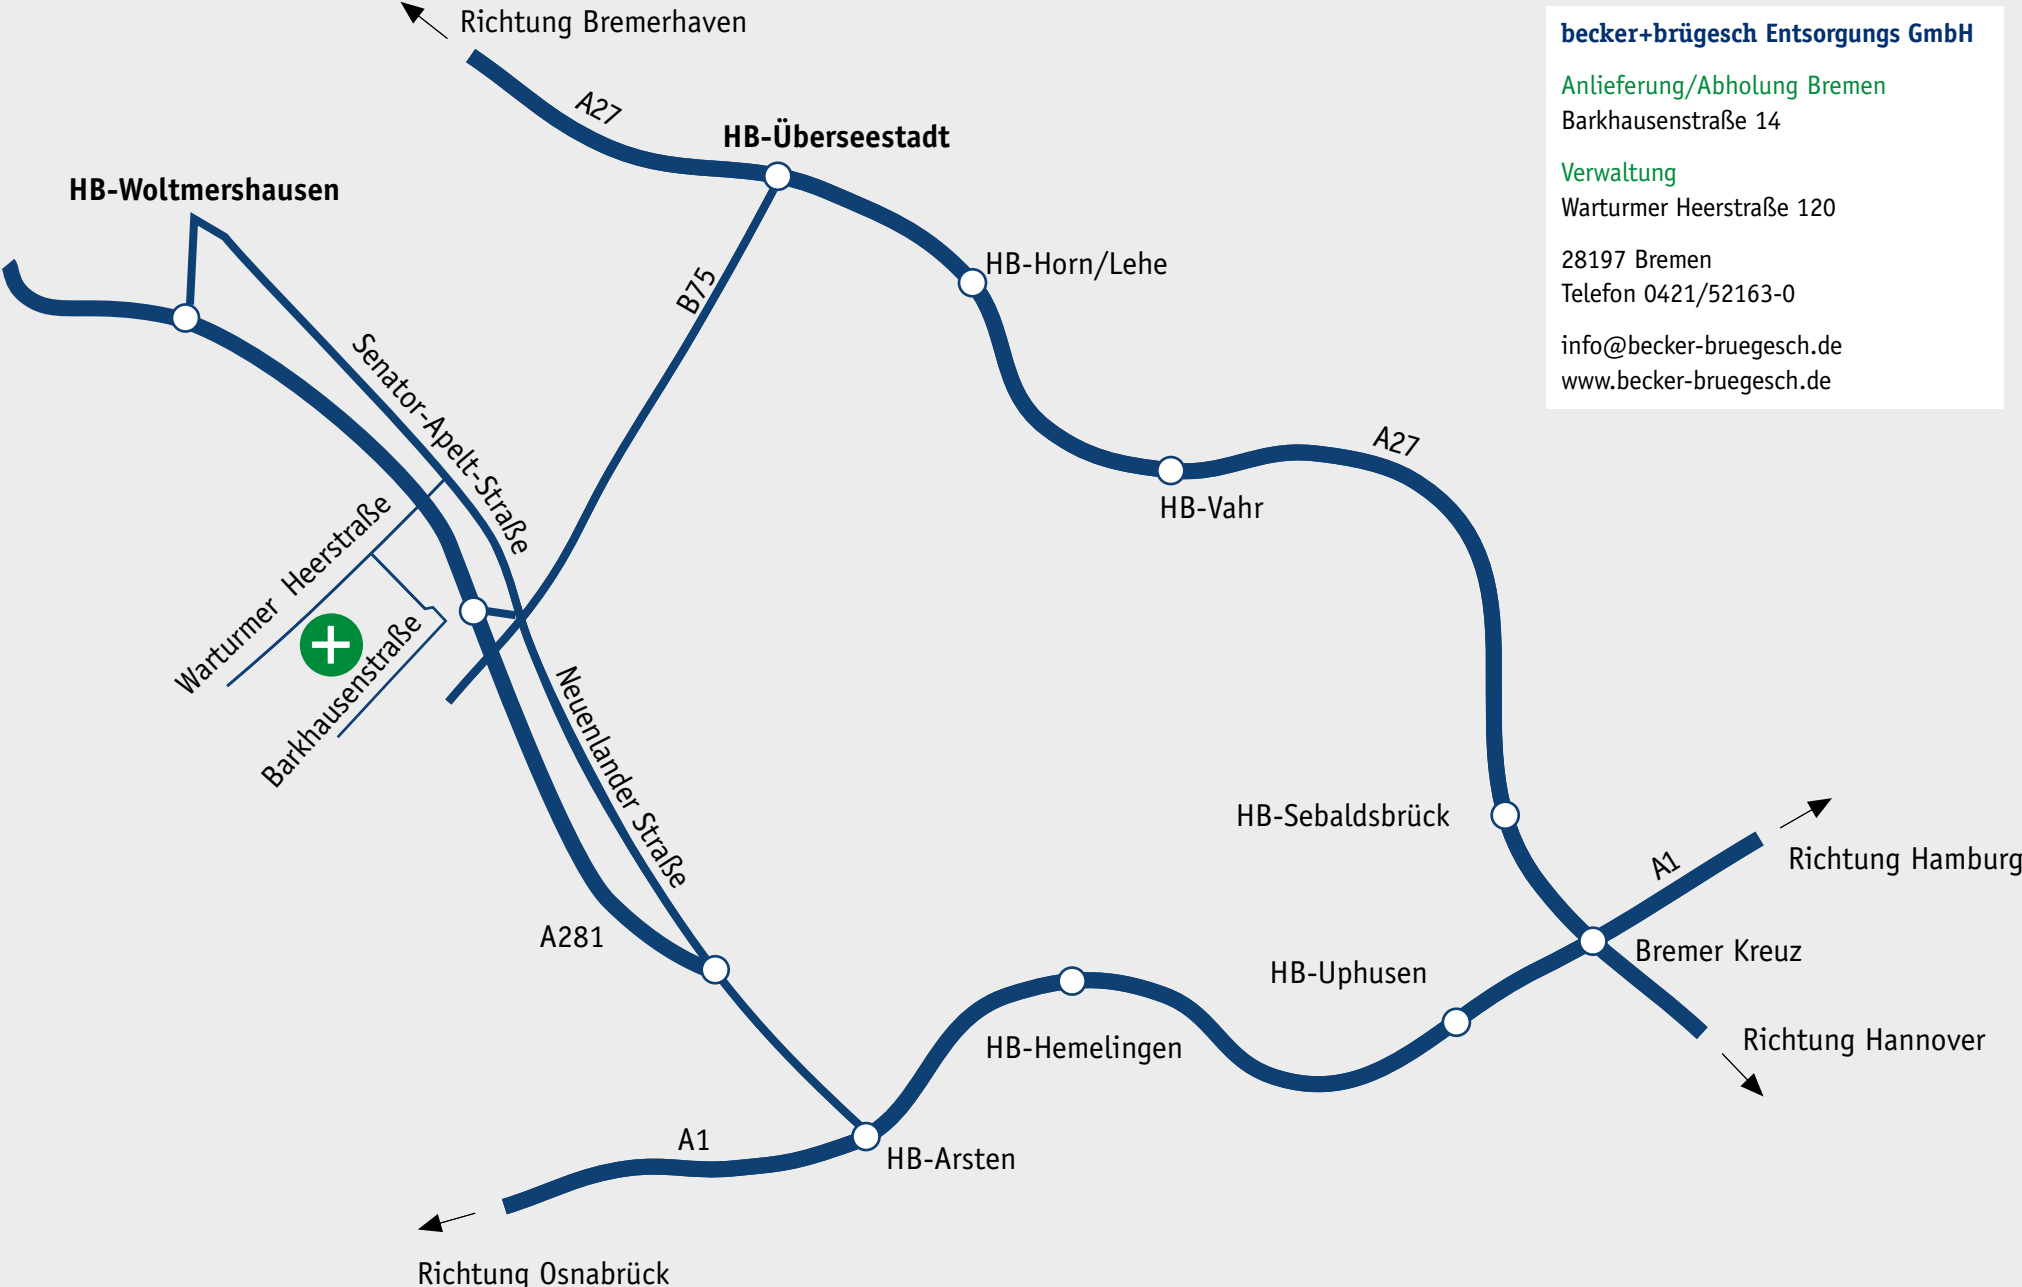

Anlieferung/Abholung Waage Tor 1

becker+brügesch Entsorgungs GmbH

Anlieferung/Abholung Bremen

Barkhausenstraße 14

28197 Bremen

Telefon 0421/52163-0

info@becker-bruegesch.de

www.becker-bruegesch.de

becker+brügesch Entsorgungs GmbH
Anlieferung/Abholung Bremen
Barkhausenstraße 14
Verwaltung
Warturmer Heerstraße 120
28197 Bremen
Telefon 0421/52163-0
info@becker-bruegesch.de
www.becker-bruegesch.de