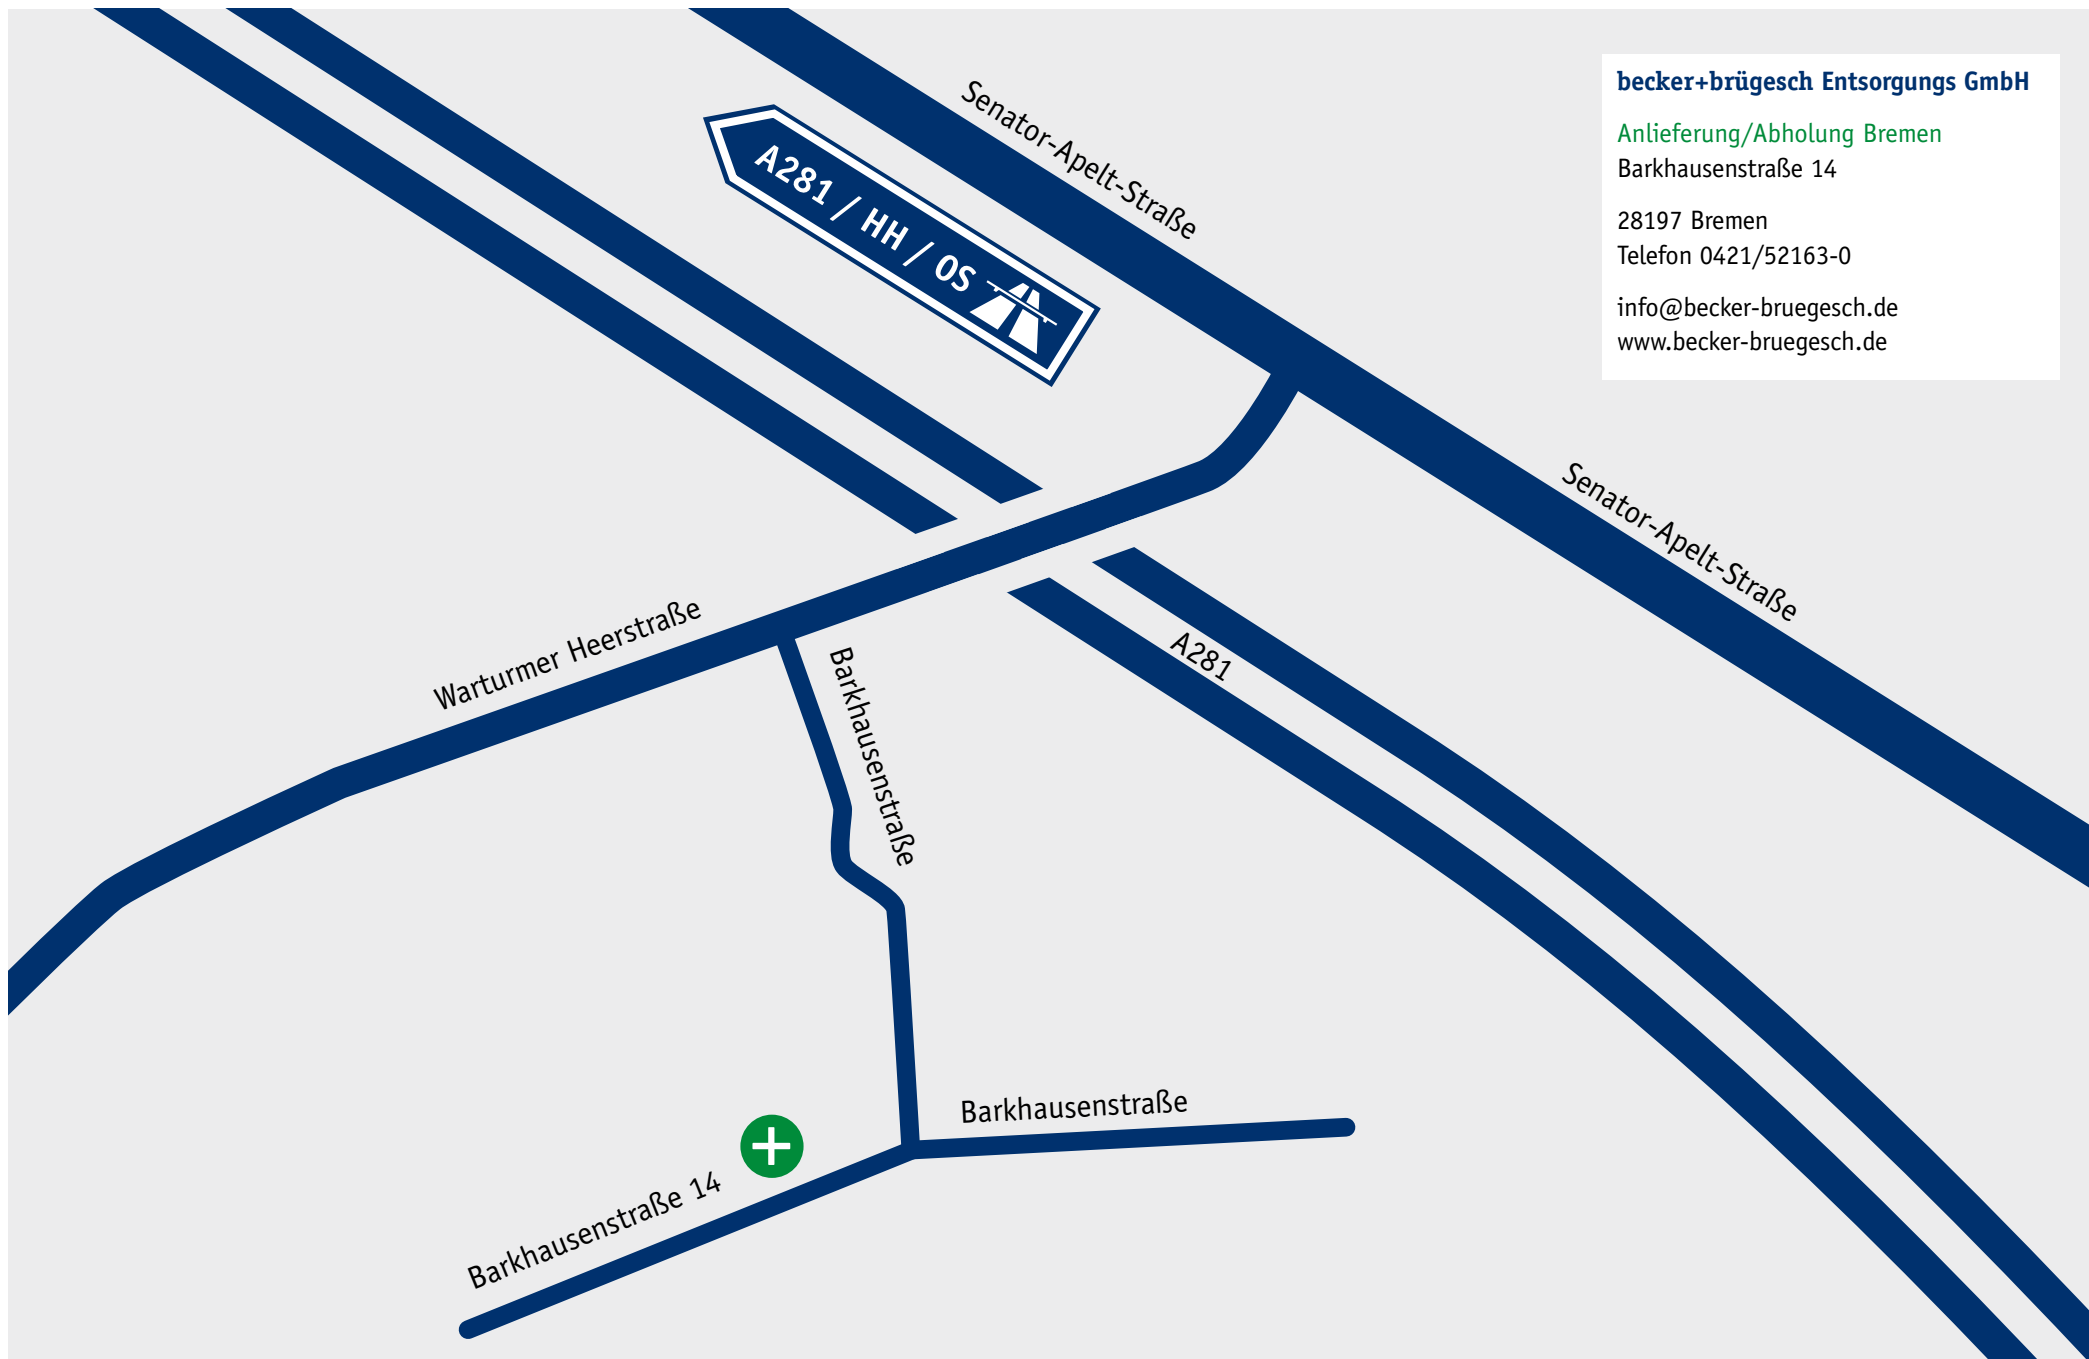

Anlieferung/Abholung Waage Tor 1

becker+brügesch Entsorgungs GmbH

Anlieferung/Abholung Bremen

Barkhausenstraße 14

28197 Bremen

Telefon 0421/52163-0

info@becker-bruegesch.de

www.becker-bruegesch.de

becker+brügesch Entsorgungs GmbH
Anlieferung/Abholung Bremen
Barkhausenstraße 14
Verwaltung
Warturmer Heerstraße 120
28197 Bremen
Telefon 0421/52163-0
info@becker-bruegesch.de
www.becker-bruegesch.de